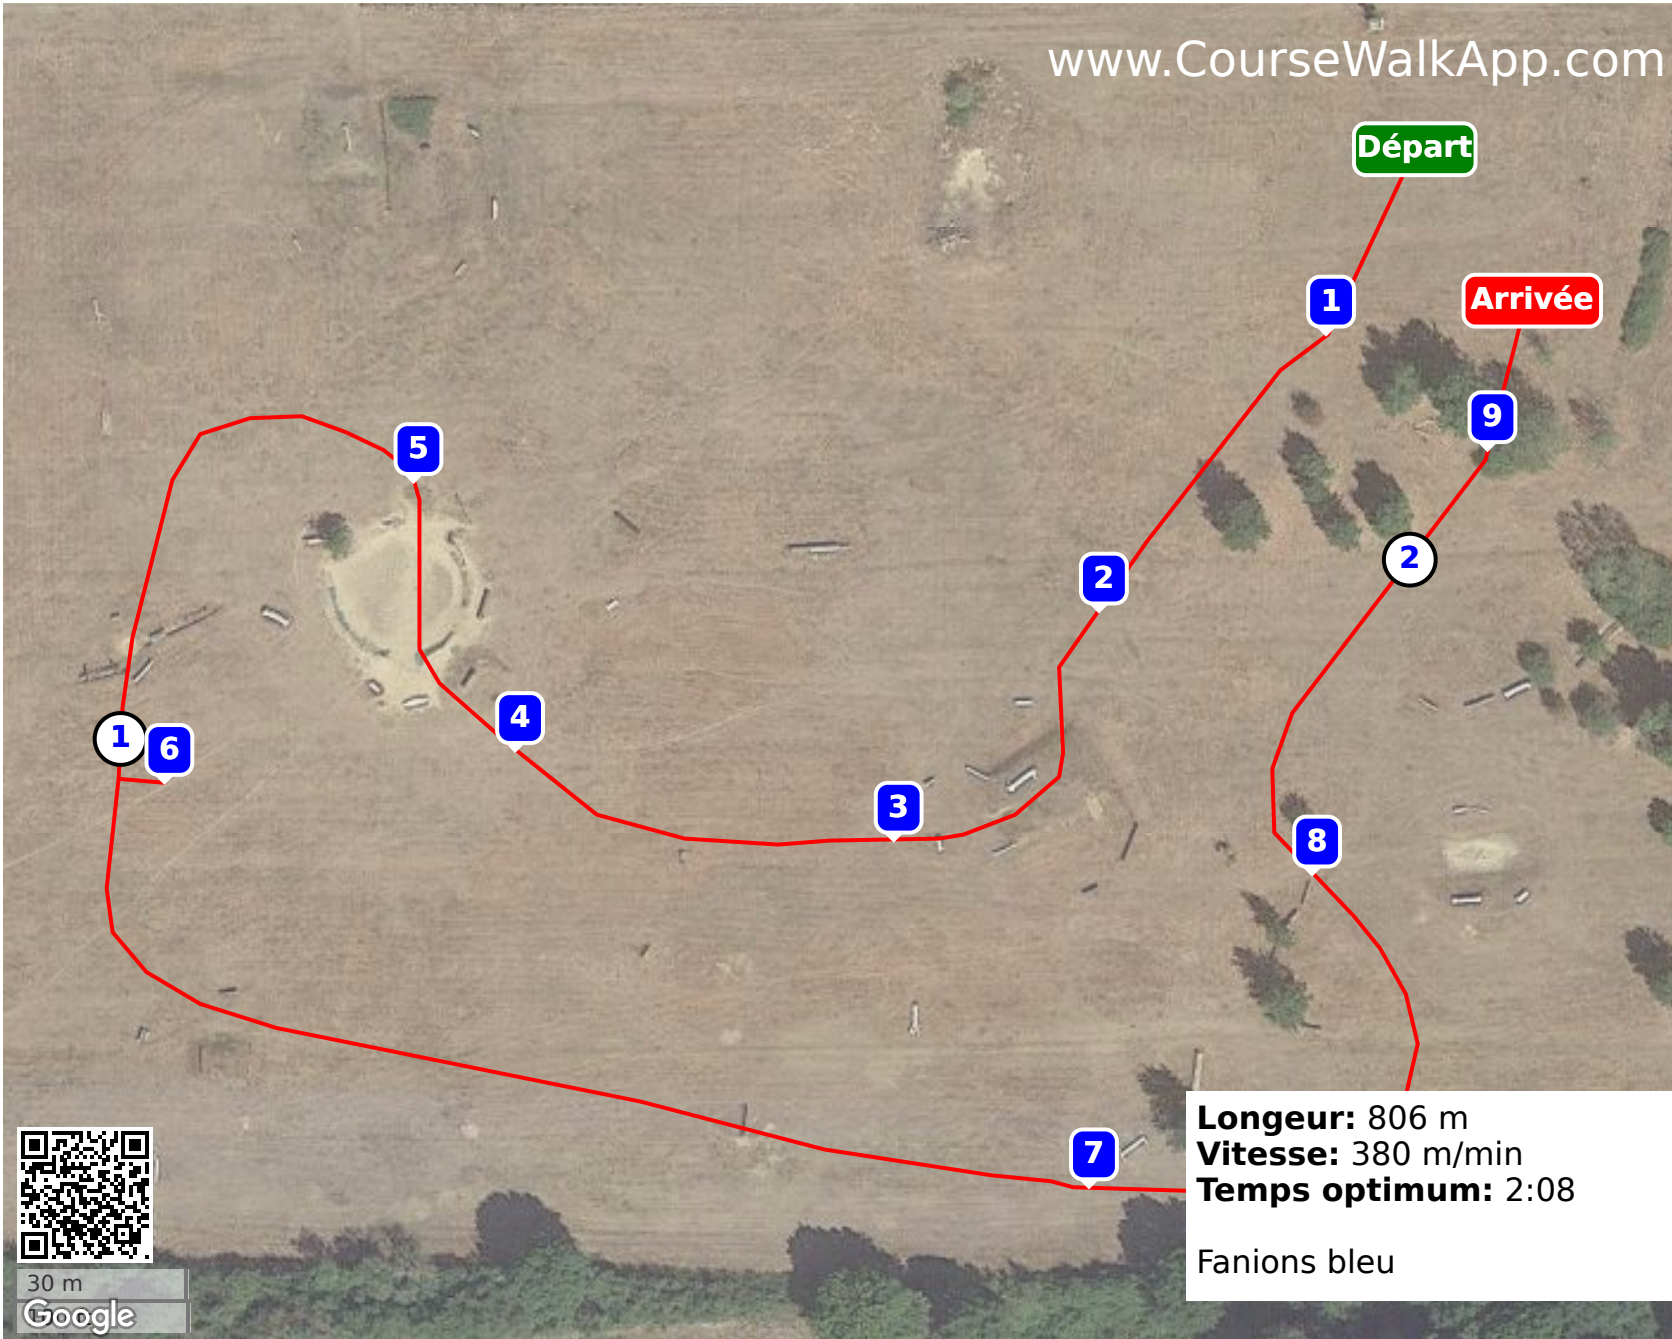

Seg (ID: 32758) - Club2 Poney1

www.CourseWalkApp.com

- ① Tronc
- ② Tronc vertical
- ③ Palissade brossée
- ④ Bateau
- ⑤ Contre haut
- ⑥ Table
- ⑦ Pont des amours
- ⑧ Palissade naturelle
- ⑨ 1/4 dôme