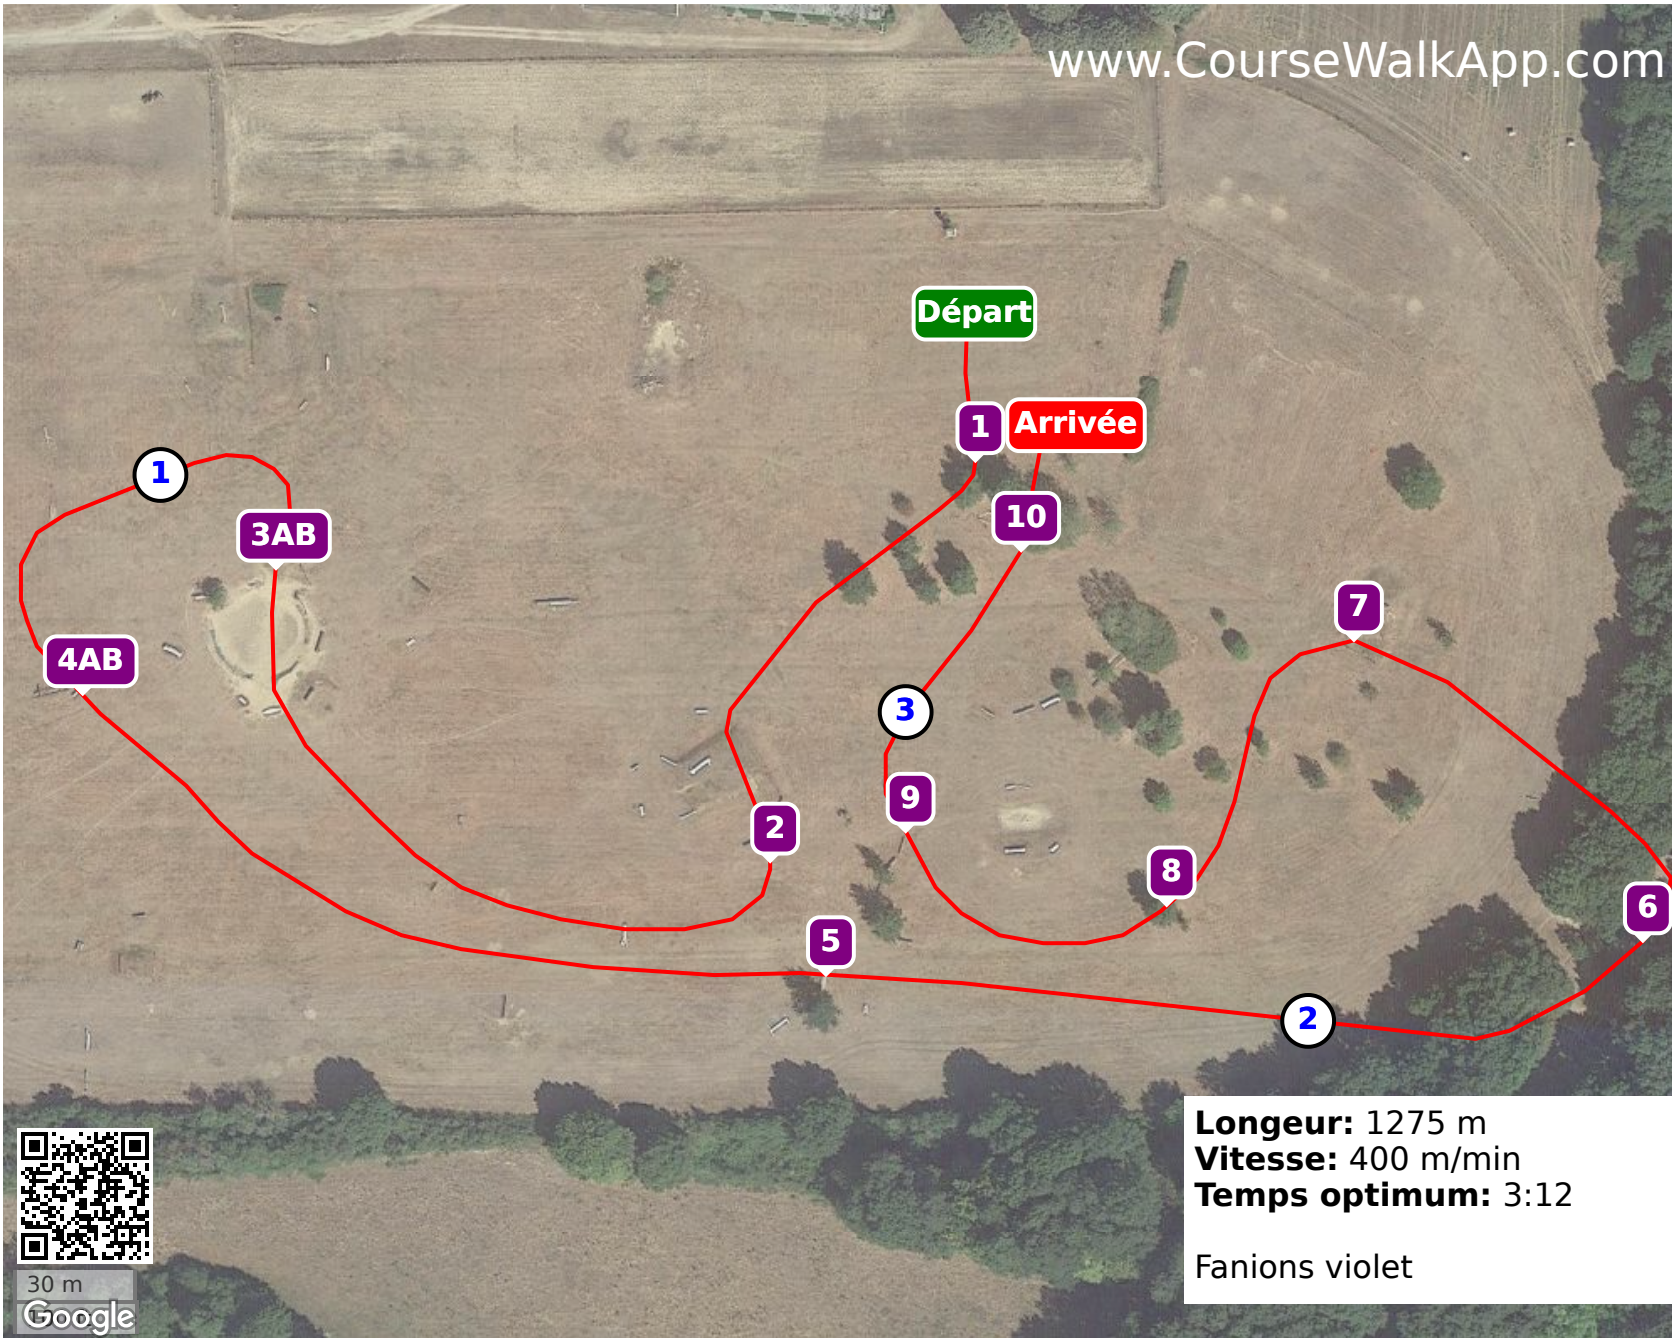

Seg (ID: 32757) - Club1 PoneyElite

www.CourseWalkApp.com

- 1 Spa
- 2 Crayon
- 3AB Combi du gué
- 4AB Combi de la fosse
- 5 Mur
- 6 Maison des bois
- 7 Bergerie
- 8 Tronc suspendu
- 9 Palissade naturelle
- 10 1/4 dôme

30 m
Google

Longueur: 1275 m
Vitesse: 400 m/min
Temps optimum: 3:12

Fanions violet