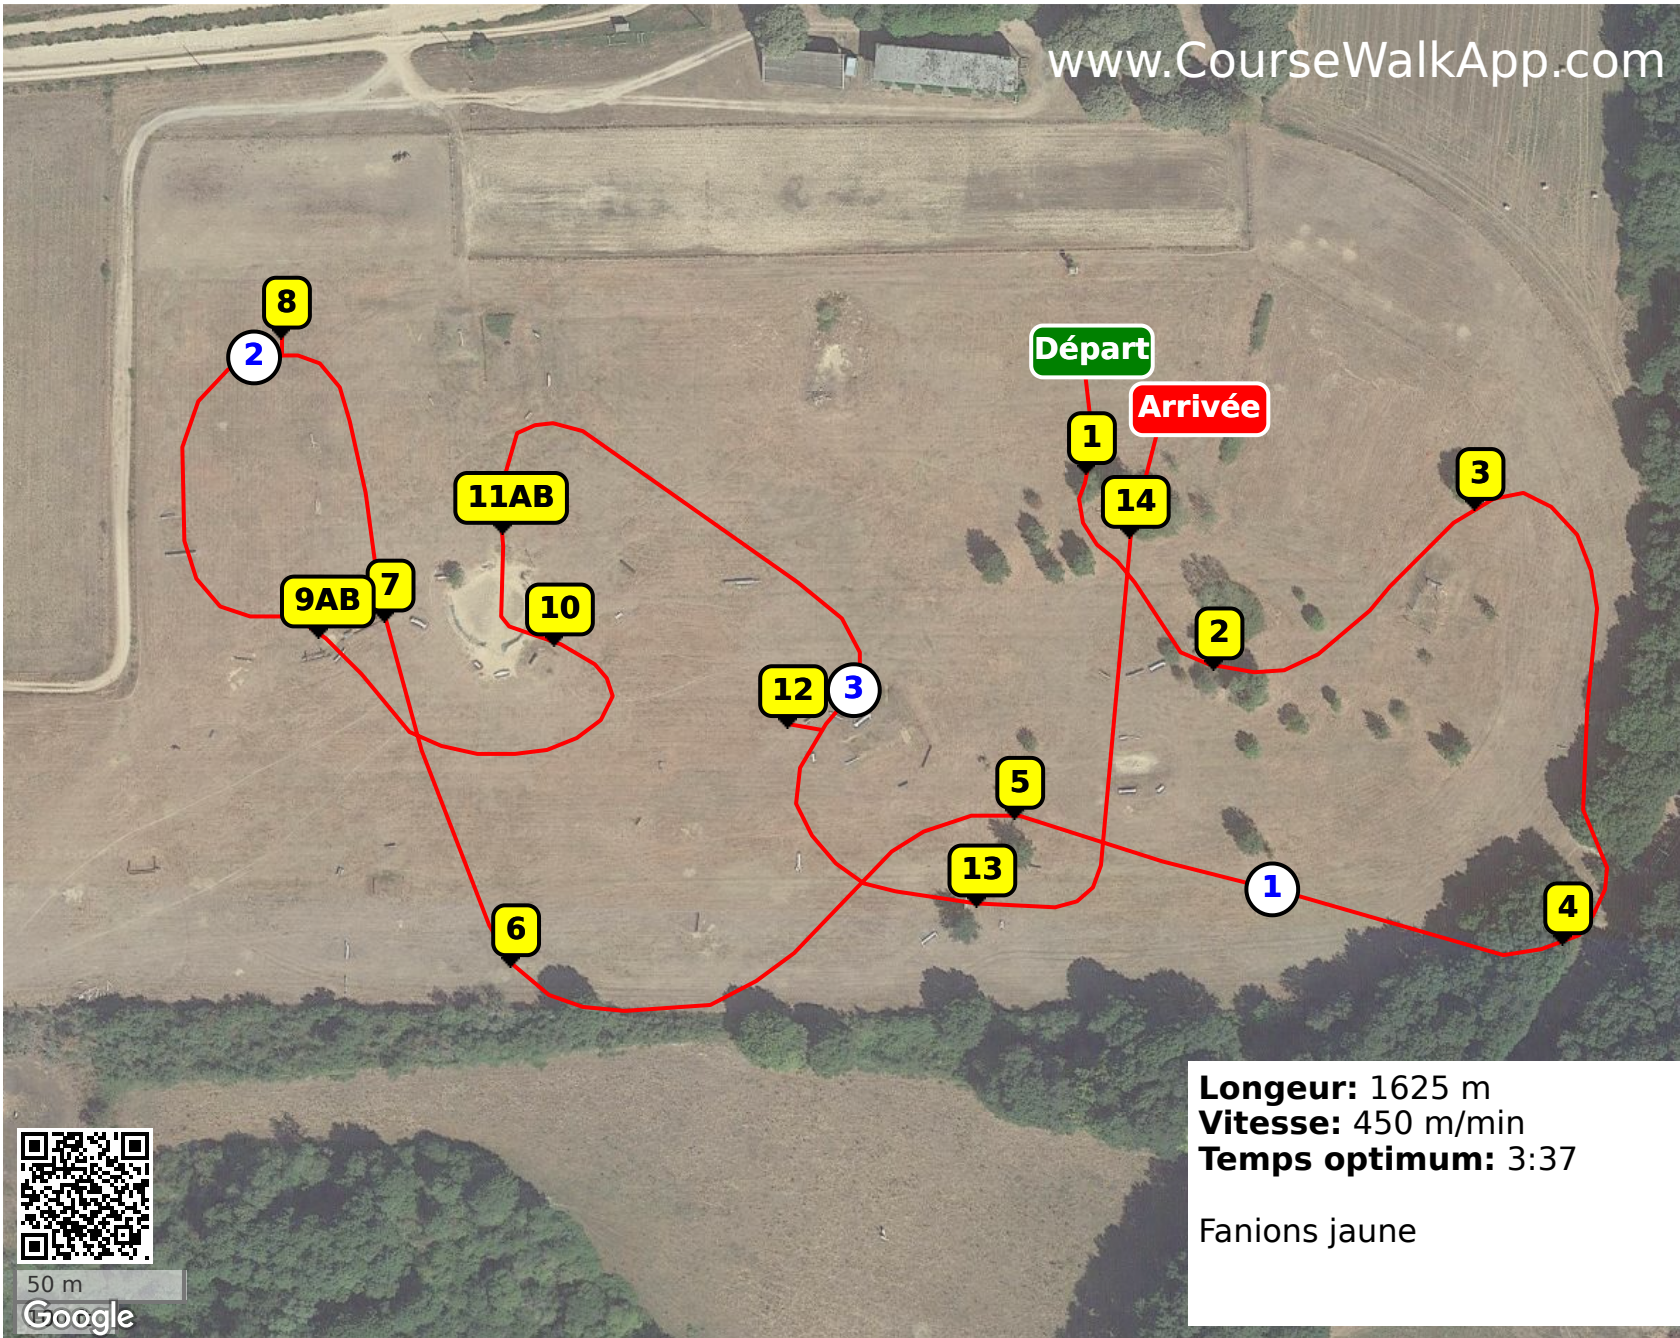

Seg (ID: 32756) - Am4 ClubElite

- 1 Spa
- 2 Caisson en sapins
- 3 Tronc sous l'arbre
- 4 Tronc des bois
- 5 Palissade brossée
- 6 Caisson
- 7 Trou des jeunes chevaux
- 8 Crayon
- 9AB Combi du sucre d'orge
- 10 Crocodile
- 11AB Combi du gué
- 12 Grand pont
- 13 Mur
- 14 Allumette

Longueur: 1625 m
Vitesse: 450 m/min
Temps optimum: 3:37

Fanions jaune