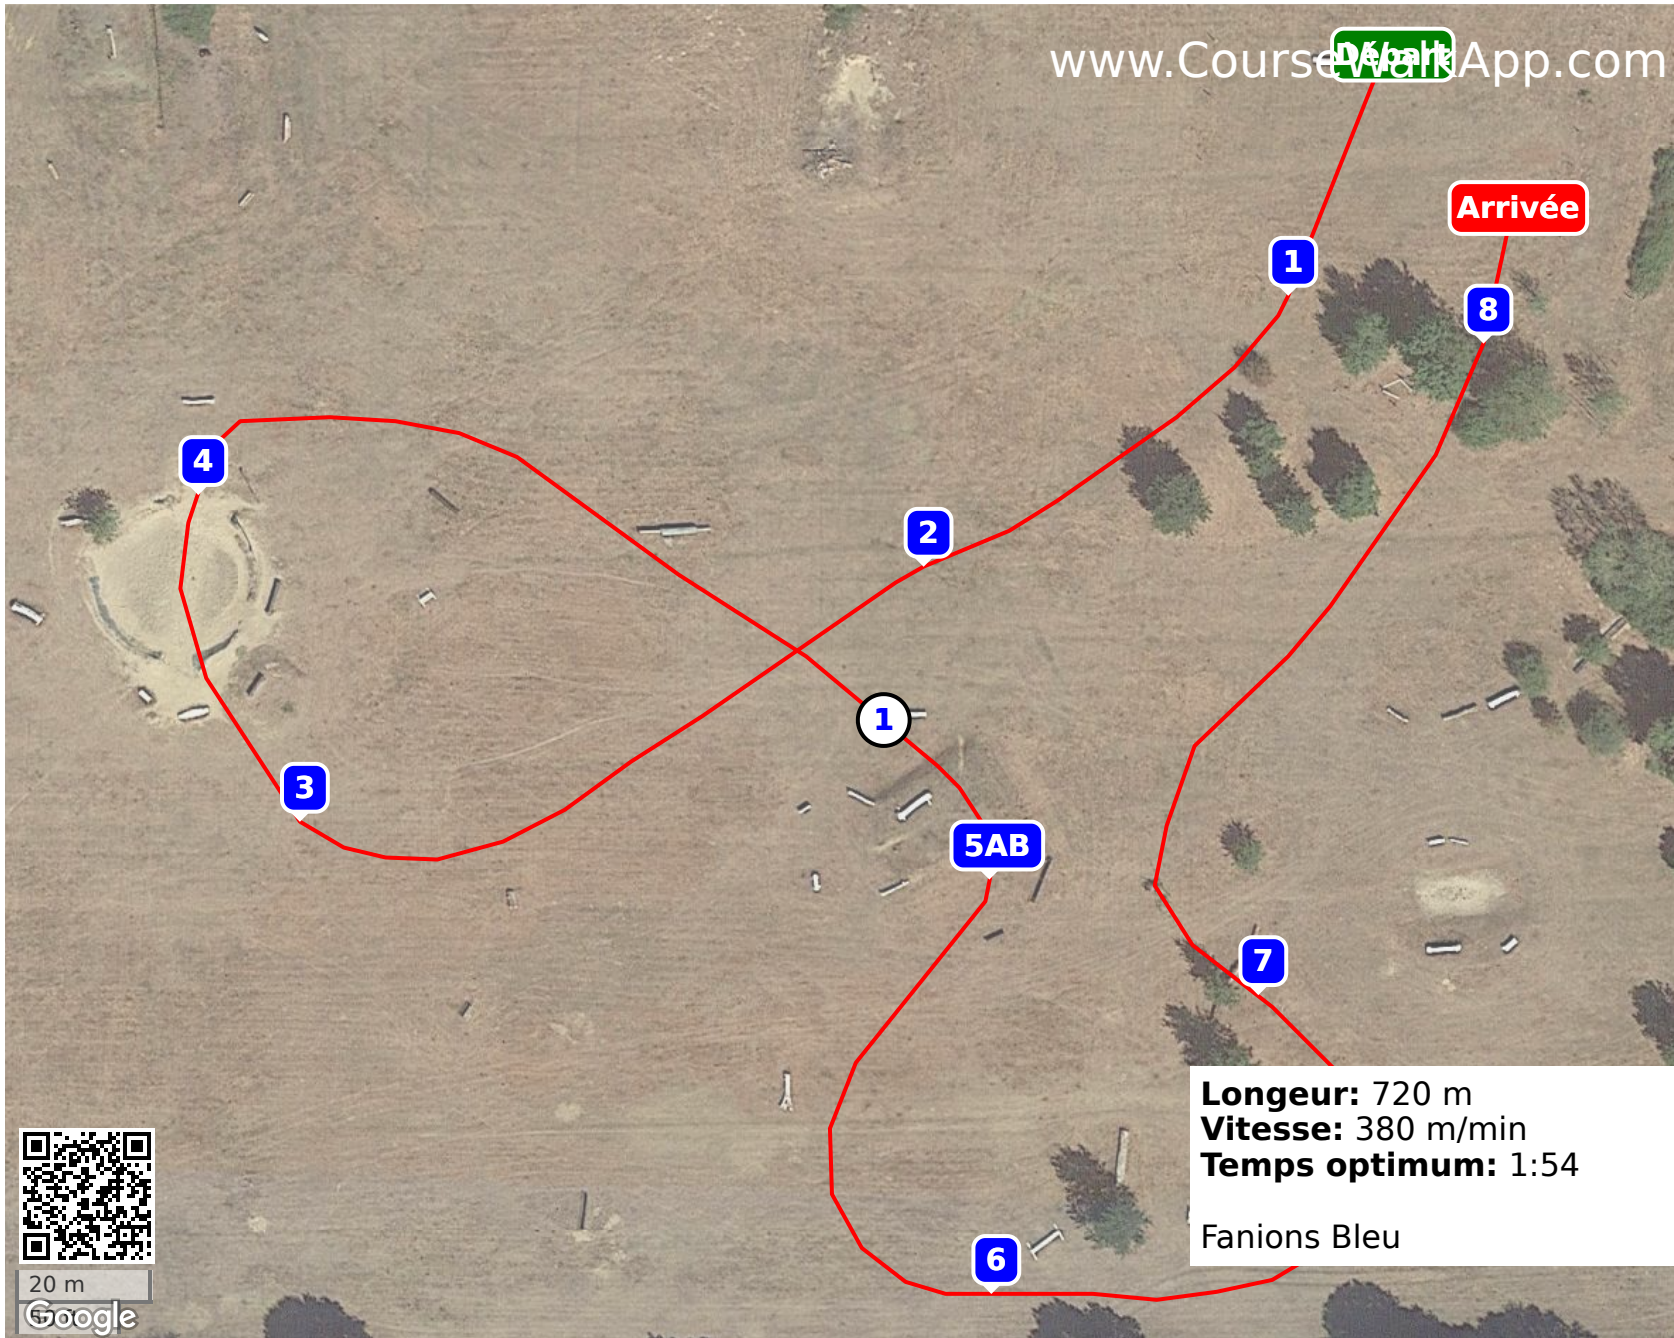

Seg (ID: 32301) - Club2 Poney1

- 1 Tronc naturel
- 2 Table
- 3 Bateau
- 4 Contre-haut du gué
- 5AB Combi des verticaux
- 6 Pont des amours
- 7 Palissade naturelle
- 8 Quart de dôme