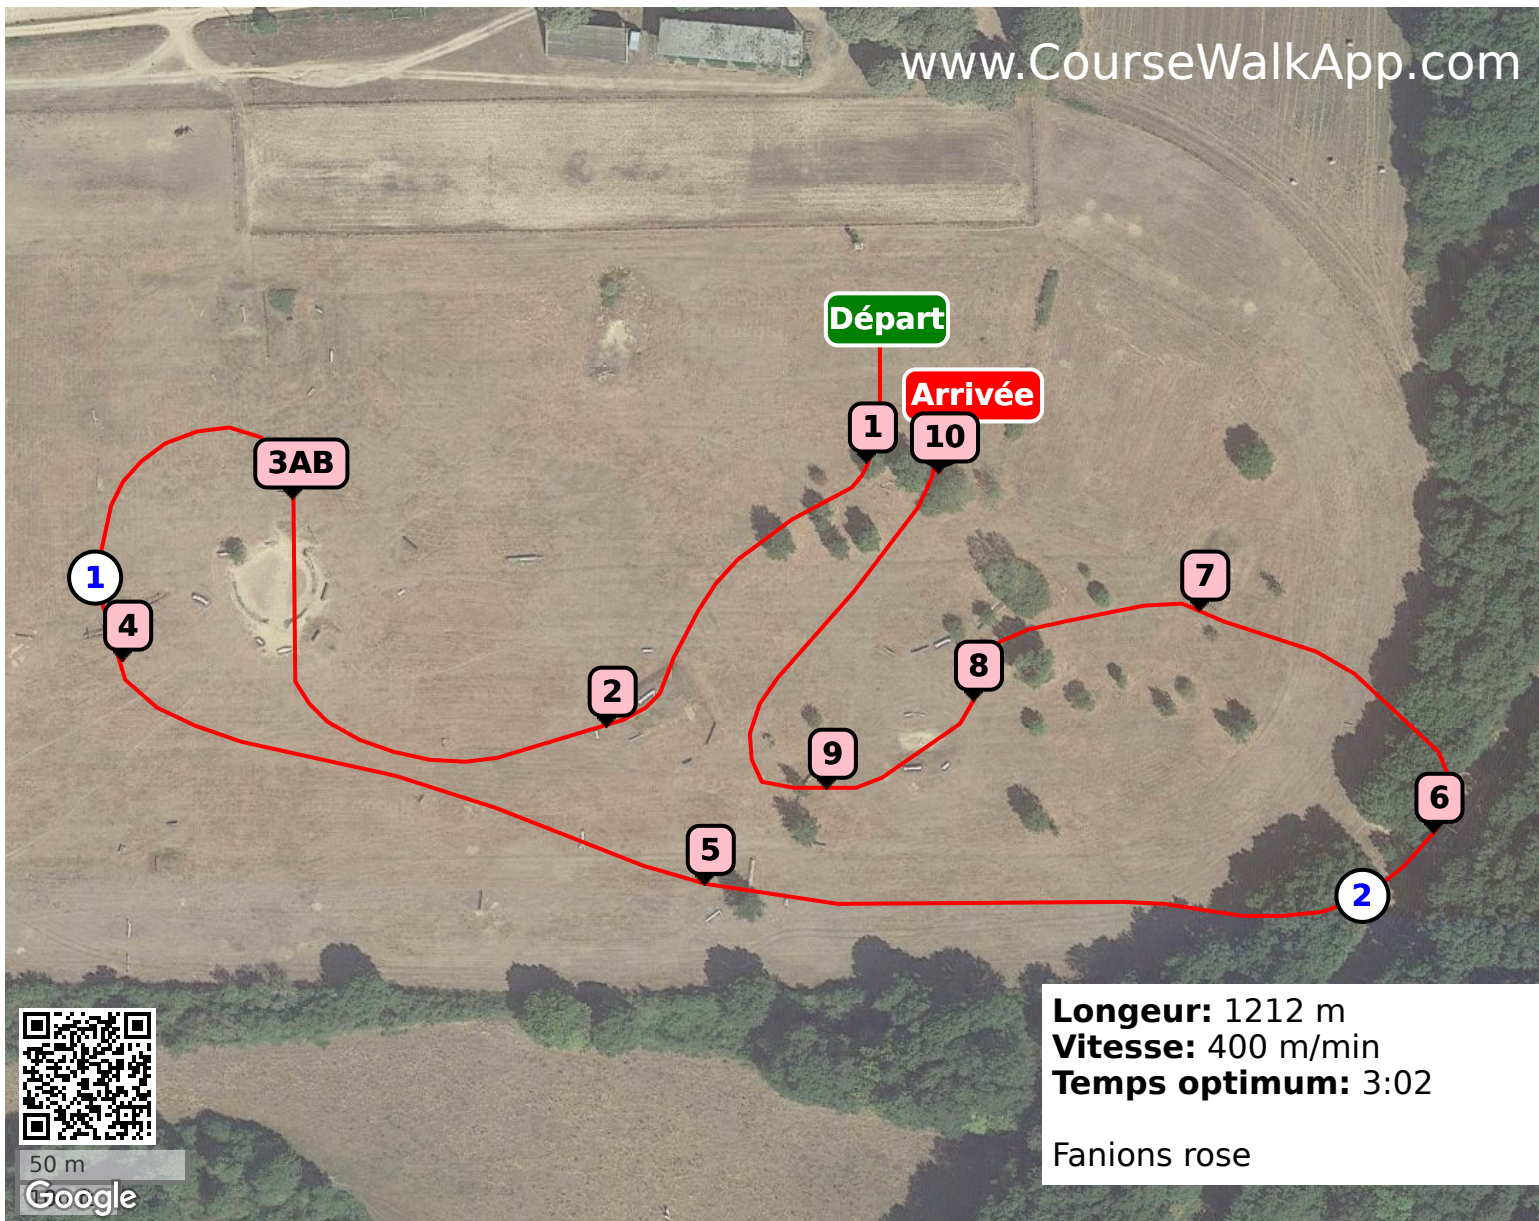

Seg (ID: 32300) - Club1 poneyElite

- 1** Le naturel
- 2** Haie brossée
- 3AB** Combi du gué
- 4** Tronc de la fosse
- 5** Mur
- 6** Maisonnée des bois
- 7** Bergerie
- 8** Crayon rouge
- 9** Palissade
- 10** Quart de dôme

Longueur: 1212 m
Vitesse: 400 m/min
Temps optimum: 3:02

Fanions rose