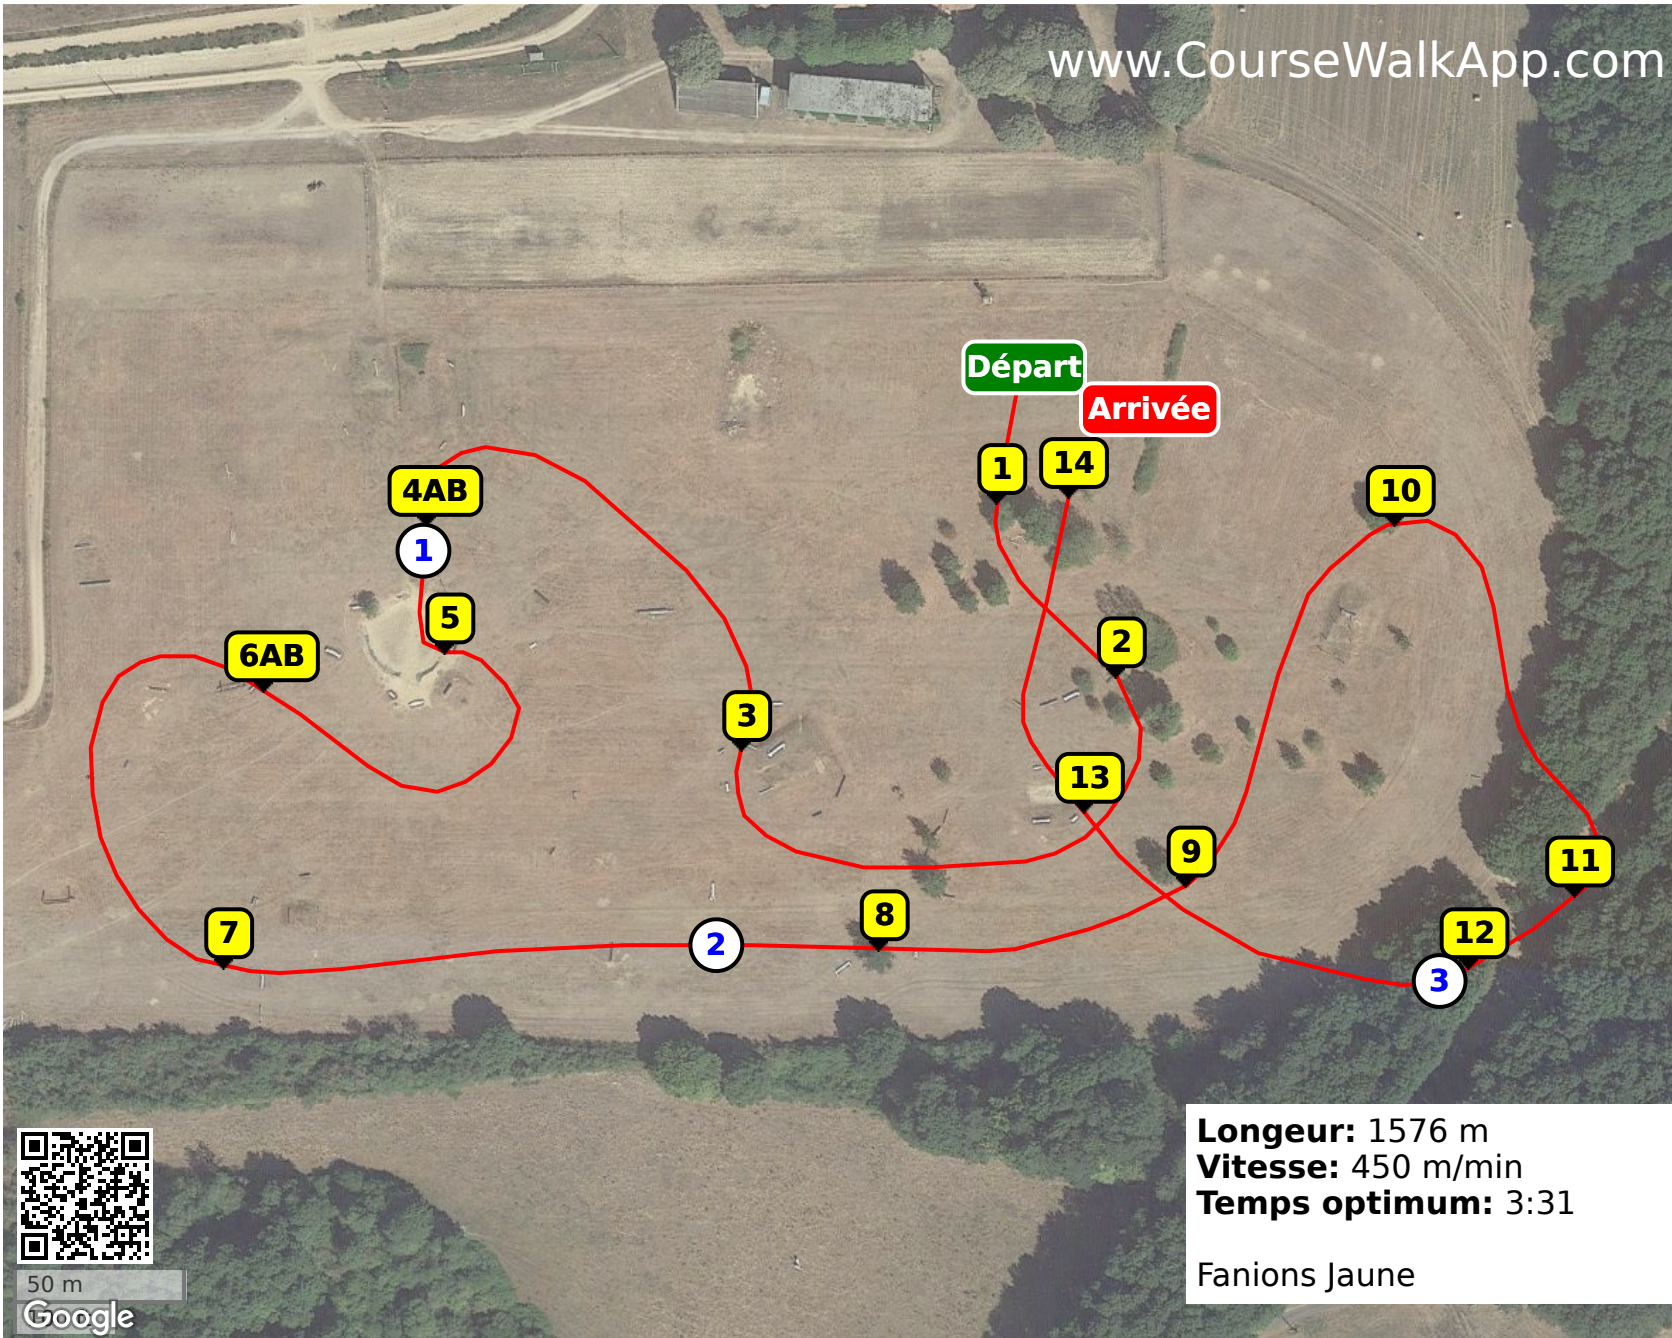

Seg (ID: 32299) - Am4 ClubElite AsPoney2

www.CourseWalkApp.com

- 1 Le naturel
- 2 Caisson
- 3 Grand pont
- 4AB Tronc et Contre-bas
- 5 Croco
- 6AB Combi du sucre d'orge
- 7 Caisson
- 8 Mur
- 9 Tronc suspendu
- 10 Tronc sous l'arbre
- 11 Maisonnette des bois
- 12 Tronc
- 13 Crayon
- 14 Allumette

Longueur: 1576 m
Vitesse: 450 m/min
Temps optimum: 3:31

Fanions Jaune