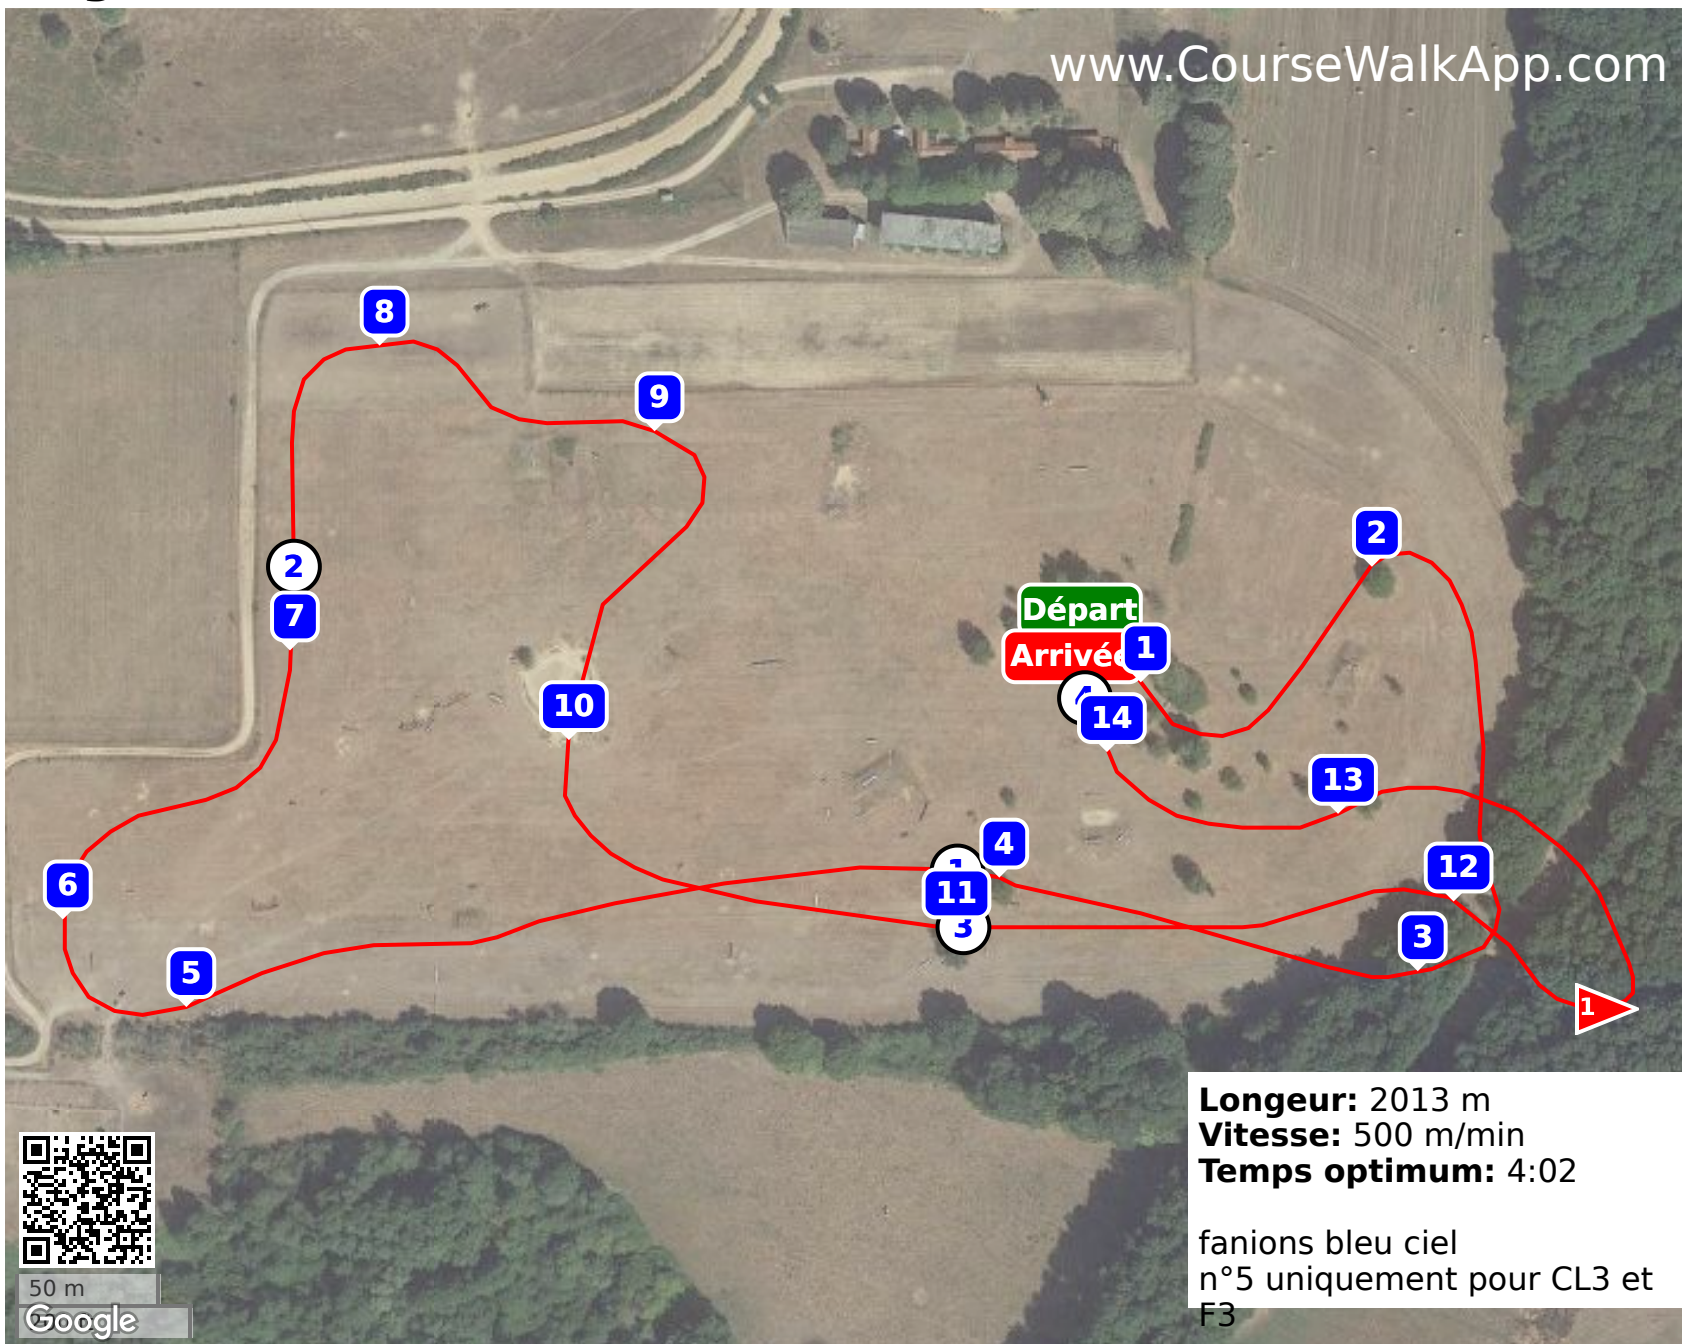

Seg (ID: 28256) - CL2/3 Form2/3

- ① Coffre
- ② Spa sous l'arbre
- ③ Tronc des bois
- ④ Haie de course
- ⑤ Bateau (CL3 F3)
- ⑥ Table de pique-nique
- ⑦ Pigeonnier
- ⑧ Maison du CCE
- ⑨ Dôme
- ⑩ Tortue
- ⑪ Longère
- ⑫ Contre-bas des bois
- ▶ Fanion obligatoire
- ⑬ Râtelier
- ⑭ Tronc rouge