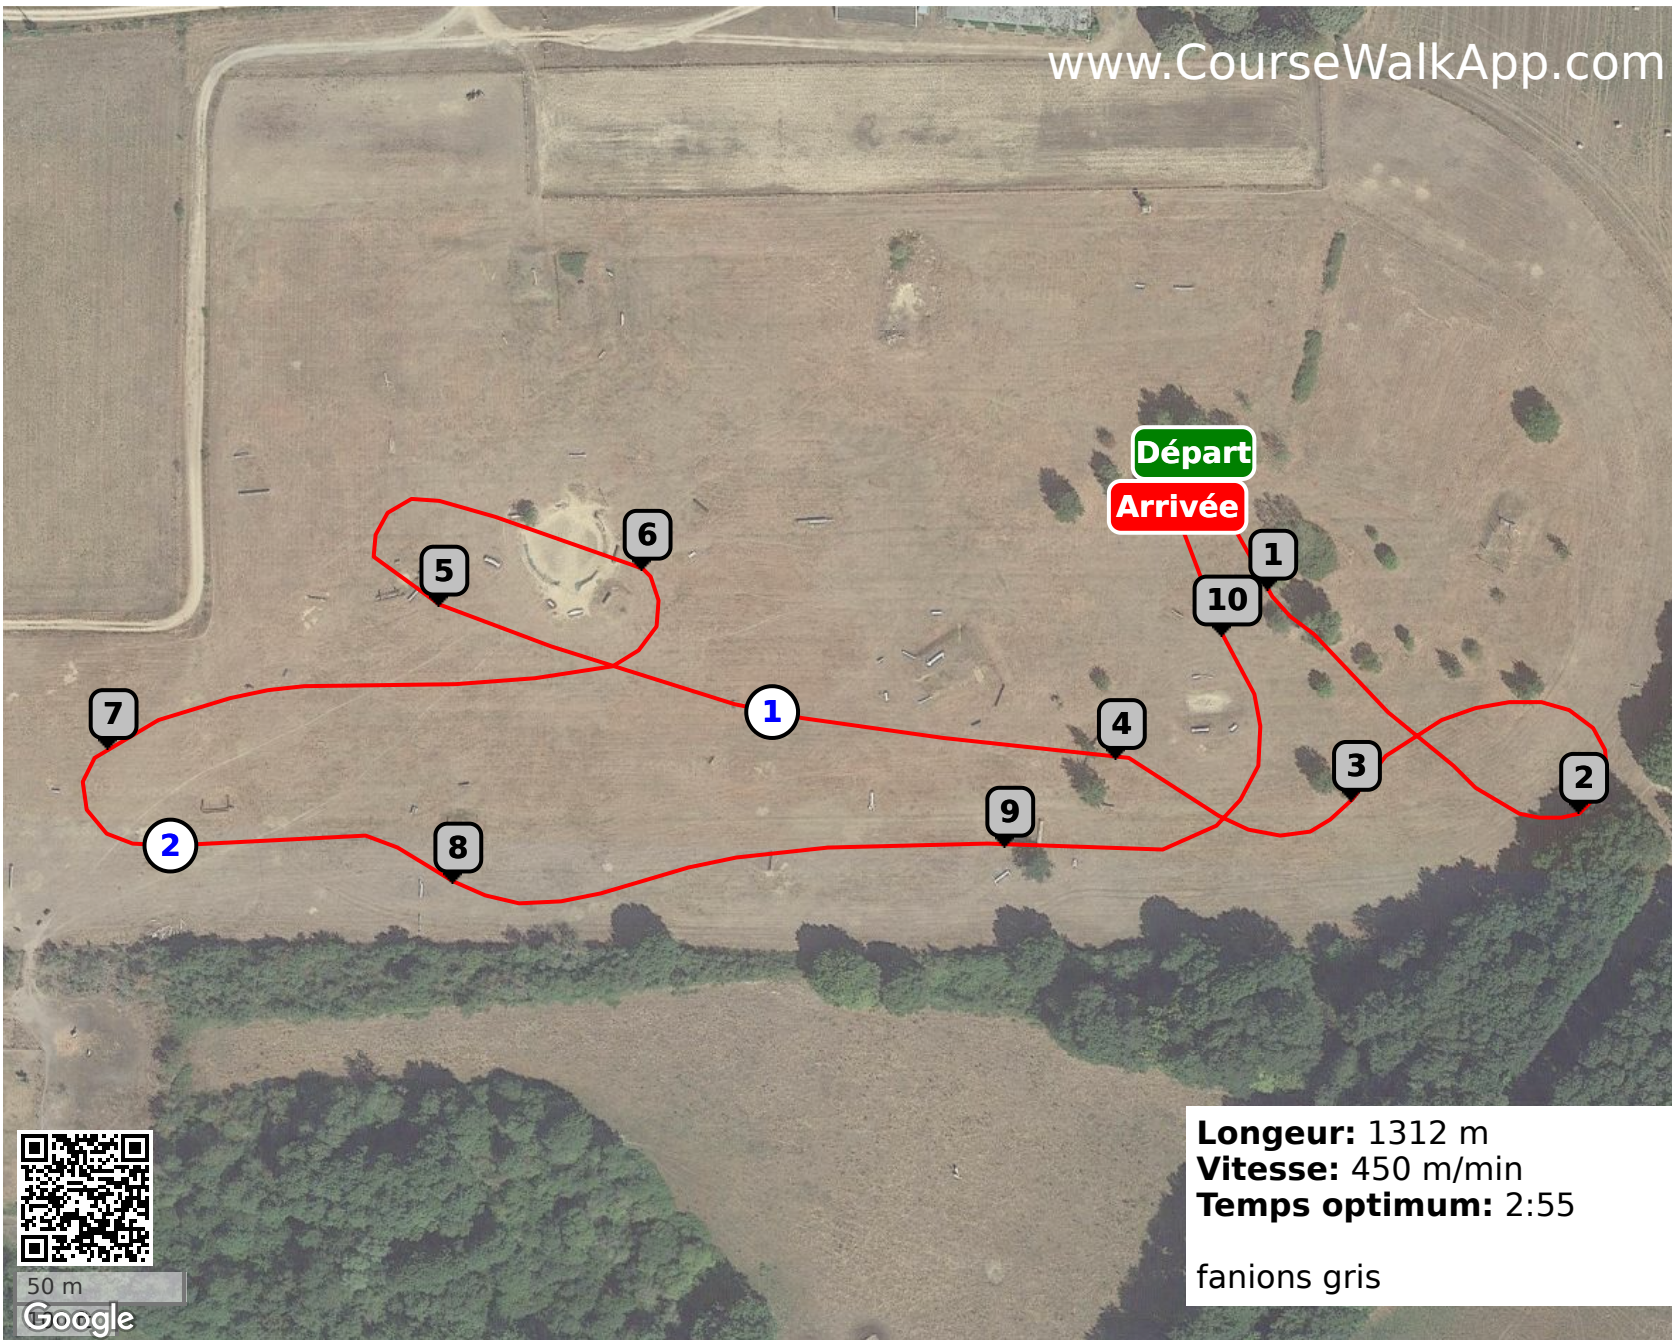

# Seg (ID: 28254) - CL1

www.CourseWalkApp.com

- ① Abri
- ② Tronc en lisière
- ③ Tronc suspendu
- ④ Palissade naturelle
- ⑤ Tronc de la fosse
- ⑥ Croco
- ⑦ Caisson
- ⑧ Haie de course
- ⑨ Mur
- ⑩ Tronc rouge

**Longueur:** 1312 m  
**Vitesse:** 450 m/min  
**Temps optimum:** 2:55

fanions gris