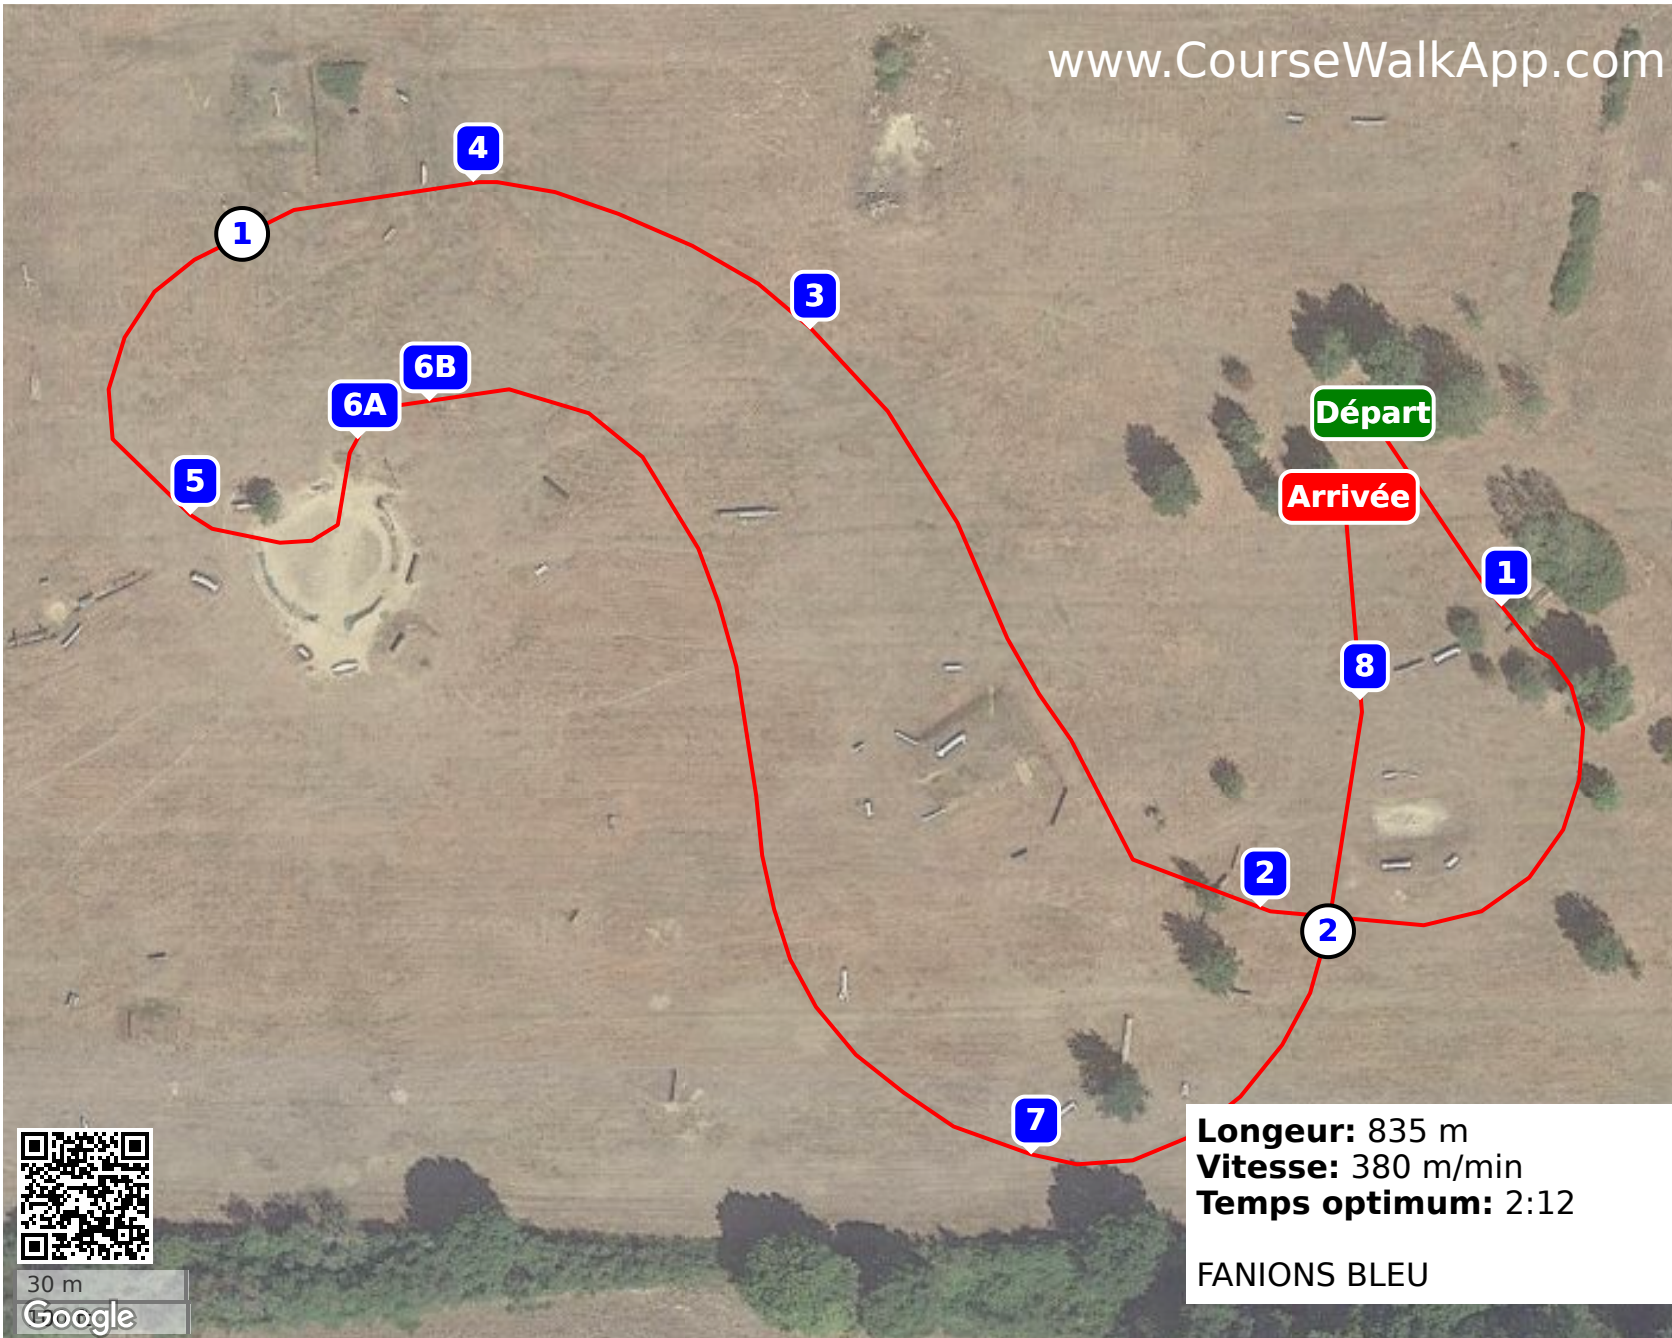

Seg (ID: 28258) - Club2 Poney1 Ccp4

www.CourseWalkApp.com

- ① Abri
- ② Palissade naturelle
- ③ Table
- ④ Roues de charettes
- ⑤ Bateau
- ⑥A Contre haut
- ⑥B Palissade brossée
- ⑦ Pont des amours
- ⑧ Tronc naturel

Longueur: 835 m
Vitesse: 380 m/min
Temps optimum: 2:12

FANIONS BLEU

30 m
Google