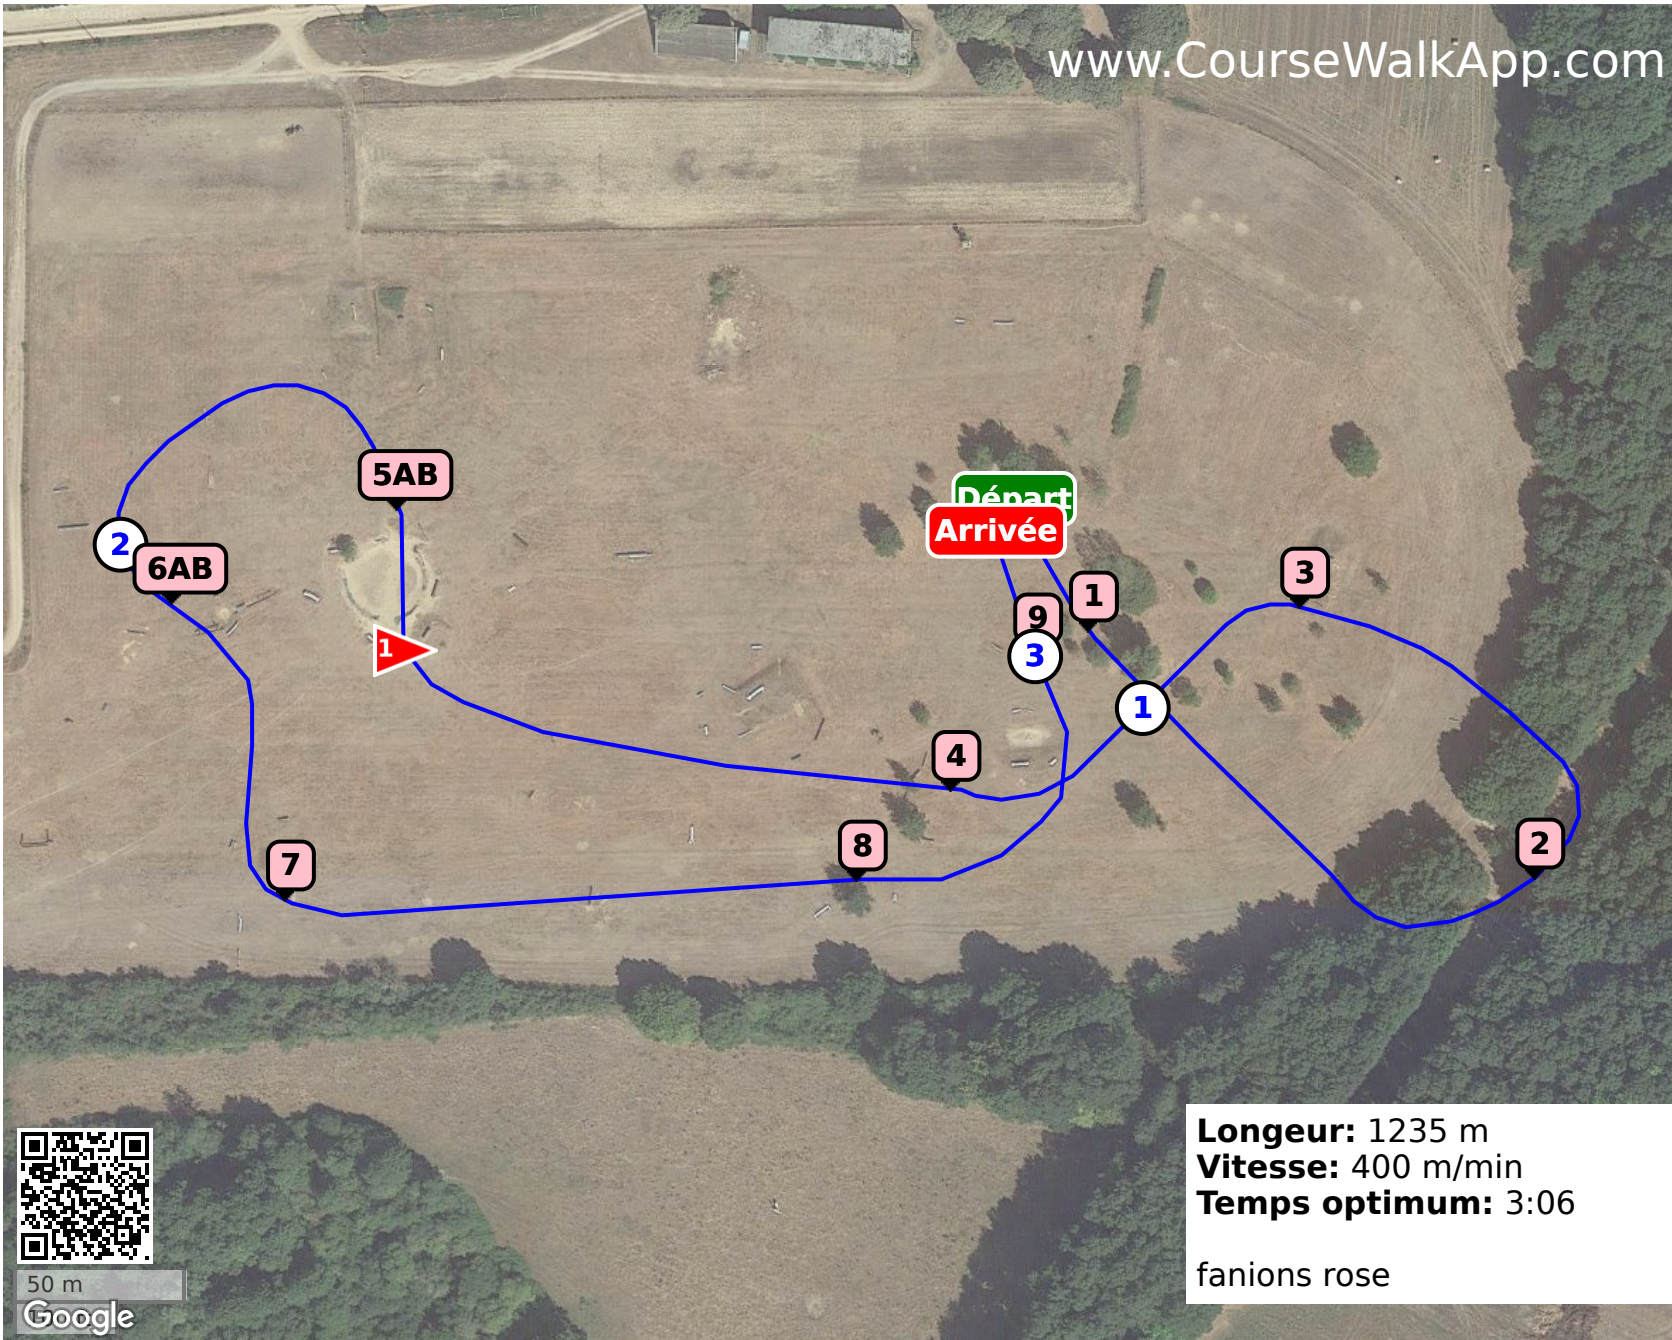

Seg (ID: 28257) - Club1 PE CCP5

www.CourseWalkApp.com

- 1 Abri
- 2 Tronc caché
- 3 Bergerie
- 4 Palissade naturelle
- 1 Fanion obligatoire
- 5AB Combi du gué
- 6AB Combi de la fosse
- 7 Haie de course
- 8 Mur
- 9 Tronc rouge

Longueur: 1235 m
Vitesse: 400 m/min
Temps optimum: 3:06

fanions rose

50 m
Google