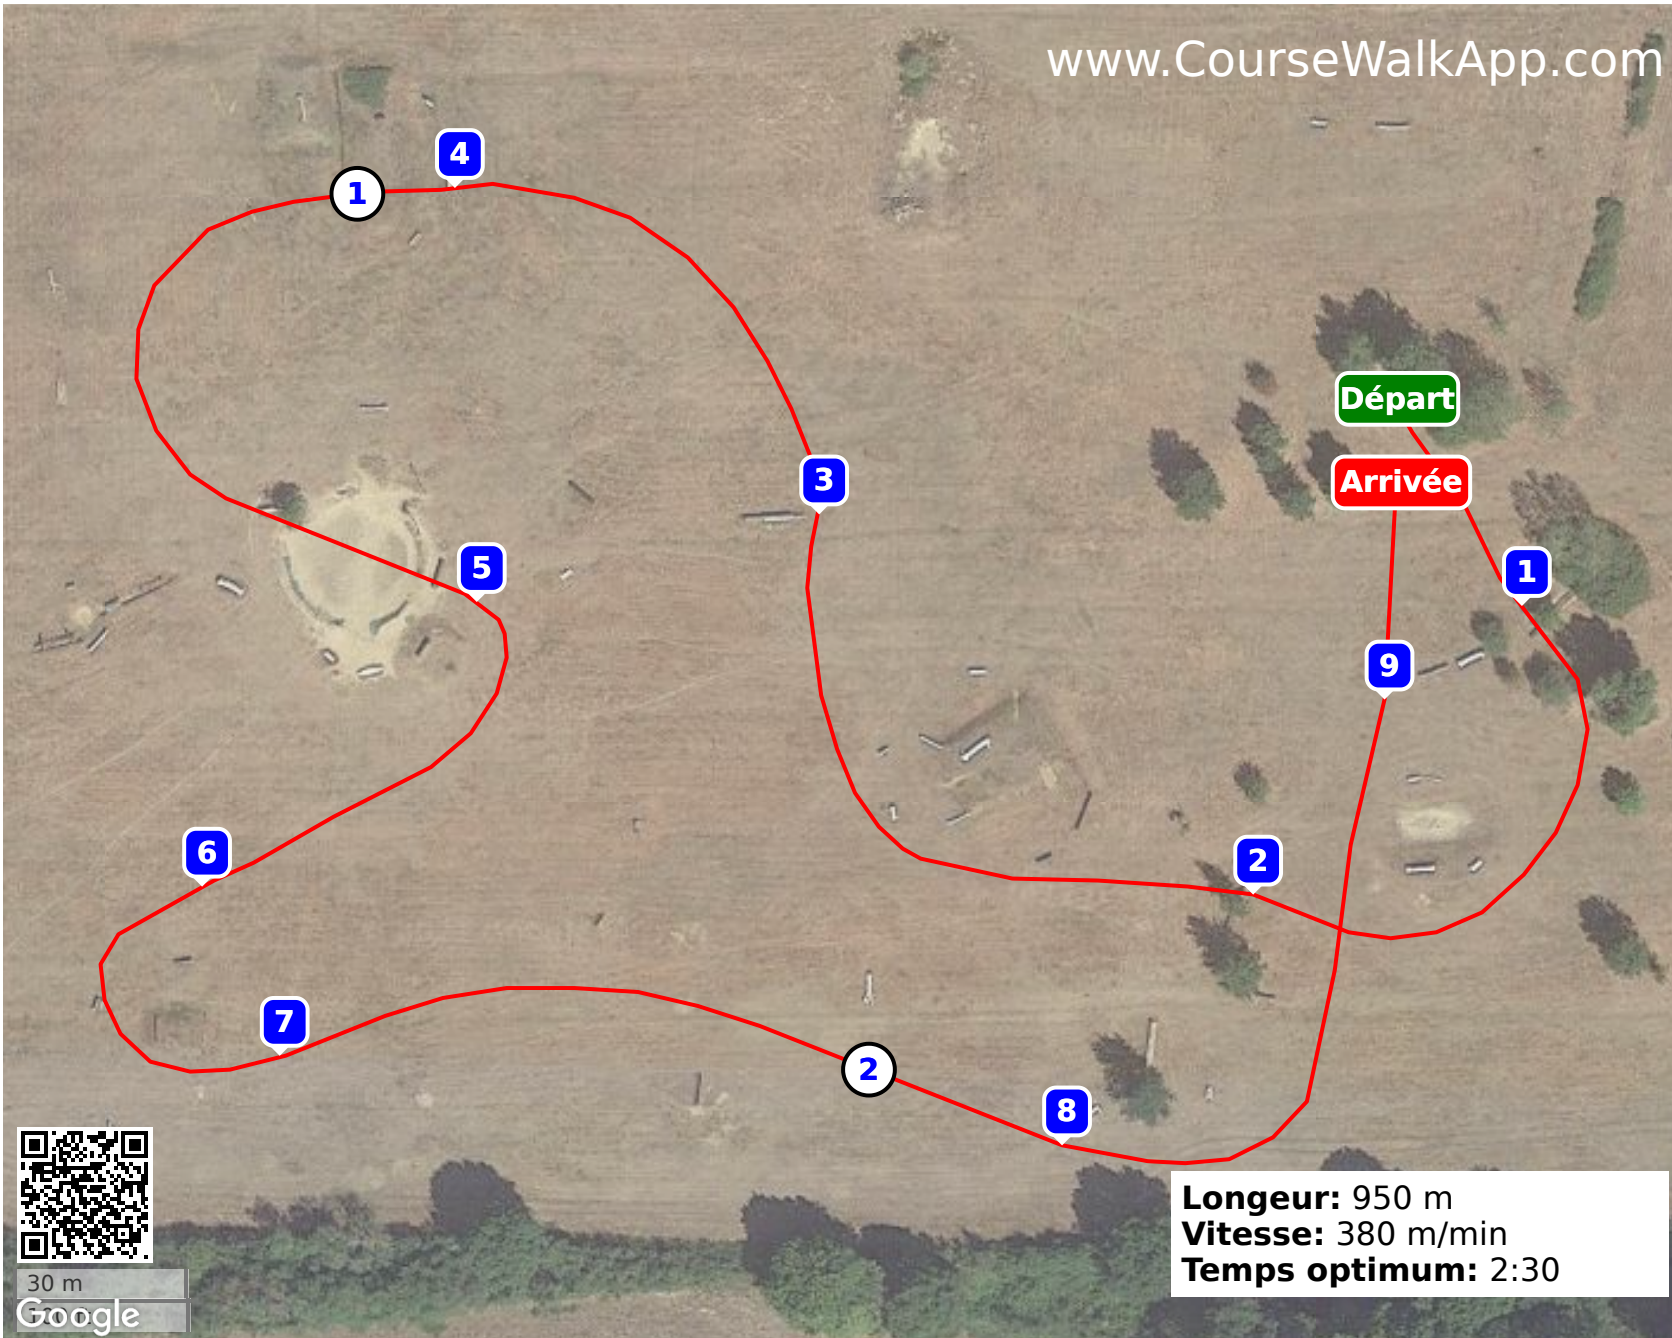

SEG (ID: 27013) - Club2 Poney1

www.CourseWalkApp.com

- ① Abri
- ② Palissade
- ③ Petite stère
- ④ Roues de charrette
- ⑤ Barque
- ⑥ Table
- ⑦ Haie brossée
- ⑧ Pont des amours
- ⑨ Tronc final

Longueur: 950 m
Vitesse: 380 m/min
Temps optimum: 2:30

30 m
Google